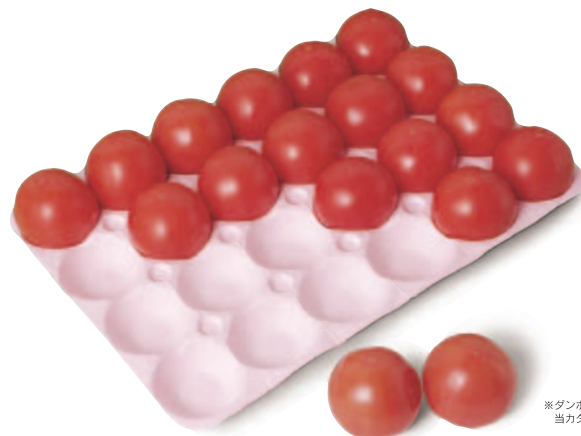

Tomato packs catalog

トマトパック

やわらかタイプ

パルプモールドの優れた品質

エコロジー社会に対応した製品

- 故紙(新聞、雑誌、牛乳パック等)を再資源化した植物繊維原料です。
- 資源の有効利用と循環型社会(リサイクル)の形成を実現しています。
- 廃棄時、パルプのため自然環境に与える負担が極めて少ない。
(焼却しても無公害、そのまま埋立してもバクテリアが自然分解)

パルプモールドの特徴

- 通気性、吸水性、保水性にすぐれています。
- 青果物や卵など生き物の生理に即応する素材(紙)からできています。
- ソフトである為、青果物や卵などを傷めません。(クッション性が高い)
- 青果物や卵などの鮮度を長く保ちます。(日持ちが良い)
- 青果物は輸送中に熱を発生しますが、この熱を効果的に分散します。
- 果実の水分がパックになじみ、個々の果形にぴったり合う形に変型します。
このため、荷重が均一に分散され、輸送時の品質劣化を防ぎます。

*ダンボールケースの化粧面(印刷面)は、
当カタログ用に作成したものです。

トマト4K用 パックサイズ:430mm×310mm

ホール数
12

ホール数
14

ホール数
16

ホール数
18

ホール数
20

ホール数
23 (4Kのみ)