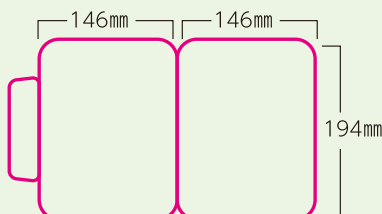

ホワイト

イエロー

ブラウン

PUL BOX (大)

ホワイト

イエロー

ブラウン

PUL BOX (別注色) 大・小 共通

グリーン

レッド

ピンク

オレンジ

ブルー

その他 各色、オーダーメイドにてご注文を承ります。

※印刷物のため実際の製品の色と多少異なります。製品改良のため予告なく仕様内容を変更する場合があります。

PUL BOX 各サイズ

《 PUL BOX (小) 》

《 PUL BOX (大) 》

小 1 ケース 200入・大 1 ケース 100入

地球の将来のためにパルプモールド。

**PULP MOLD**

<http://www.mold.co.jp>

日本モールド工業株式会社

本社 〒446-0056 愛知県安城市三河安城町2-20-1  
TEL(0566)76-3101 FAX(0566)76-1120  
東京 TEL(048)754-2411 九州 TEL(092)260-3000  
大阪 TEL(06)6309-8741 青森 TEL(0172)27-4922  
仙台 TEL(022)797-0755 長野 TEL(026)242-7820