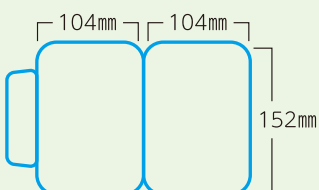

ホワイト

イエロー

ブラウン

PUL BOX (大)

ホワイト

イエロー

ブラウン

PUL BOX (別注色) 大・小 共通

グリーン

レッド

ピンク

オレンジ

ブルー

その他 各色、オーダーメイドにてご注文を承ります。

※印刷物のため実際の製品の色と多少異なります。製品改良のため予告なく仕様内容を変更する場合があります。

PUL BOX 各サイズ

《 PUL BOX (小) 》

《 PUL BOX (大) 》

小 1 ケース 200入・大 1 ケース 100入

地球の将来のためにパルプモールド。

**PULP MOLD**

<http://www.mold.co.jp>

日本モールド工業株式会社

本社 〒446-0056 愛知県安城市三河安城町2-20-1  
TEL(0566)76-3101 FAX(0566)76-1120  
東京 TEL(048)754-2411 九州 TEL(092)260-3000  
大阪 TEL(06)6309-8741 青森 TEL(0172)27-4922  
仙台 TEL(022)797-0755 長野 TEL(026)242-7820