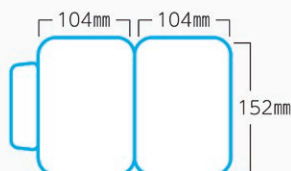

小

大

《ミニ》1 ケース 200入・《小》1 ケース 200入・《大》1 ケース 100入

《PUL BOX (ミニ)》

《PUL BOX (小)》

《PUL BOX (大)》

※製品改良のため予告なく仕様内容を変更する場合があります。

地球の将来のためにパルプモールド。