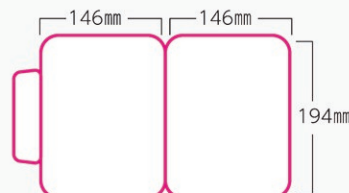

小

大

《ミニ》1 ケース 200入・《小》1 ケース 200入・《大》1 ケース 100入

《PUL BOX (ミニ)》

《PUL BOX (小)》

《PUL BOX (大)》

※製品改良のため予告なく仕様内容を変更する場合があります。

地球の将来のためにパルプモールド。