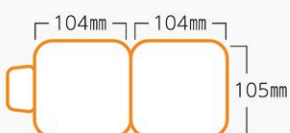

小

大

《ミニ》1 ケース 200入・《小》1 ケース 200入・《大》1 ケース 100入

《PUL BOX (ミニ)》

《PUL BOX (小)》

《PUL BOX (大)》

※製品改良のため予告なく仕様内容を変更する場合があります。

地球の将来のためにパルプモールド。